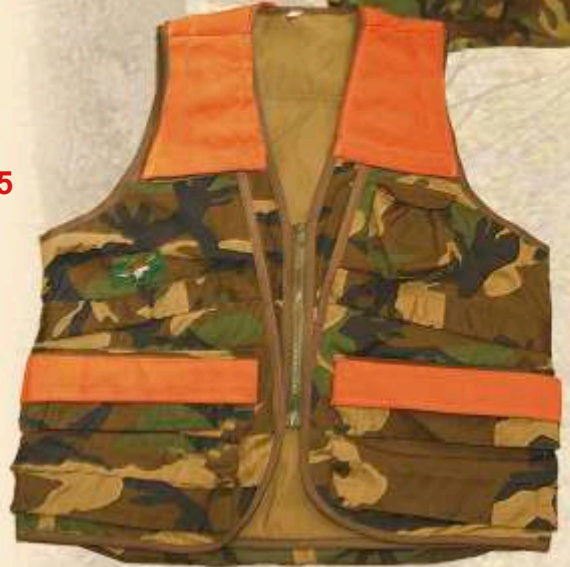

ΓΙΛΕΚΟ ΑΜΕΡΙΚΑΝΙΚΗΣ ΠΑΡΑΛΛΑΓΗΣ (ap.REALTREE)
ΜΕ 40 ΦΥΣΙΓΓΙΟΘΗΚΕΣ ΚΑΙ ΠΟΛΛΕΣ ΤΣΕΠΕΣ
ΕΣΩΤΕΡΙΚΑ ΚΑΙ ΕΞΩΤΕΡΙΚΑ, ΜΕΓΑΛΟ ΣΑΚΙΔΙΟ
ΘΗΡΑΜΑΤΩΝ ΠΙΣΩ ΜΕ ΠΑΓΟΥΡΟΘΗΚΗ
ΠΟΡΤΟΚΑΛΙ ΦΩΣΦΟΡΙΖΕ ΣΤΟΝ ΟΜΟ
ΠΟΥ ΜΠΑΙΝΕΙ ΚΑΙ ΒΓΑΙΝΕΙ ΜΕ VELCROM

A 5

S - XXXL